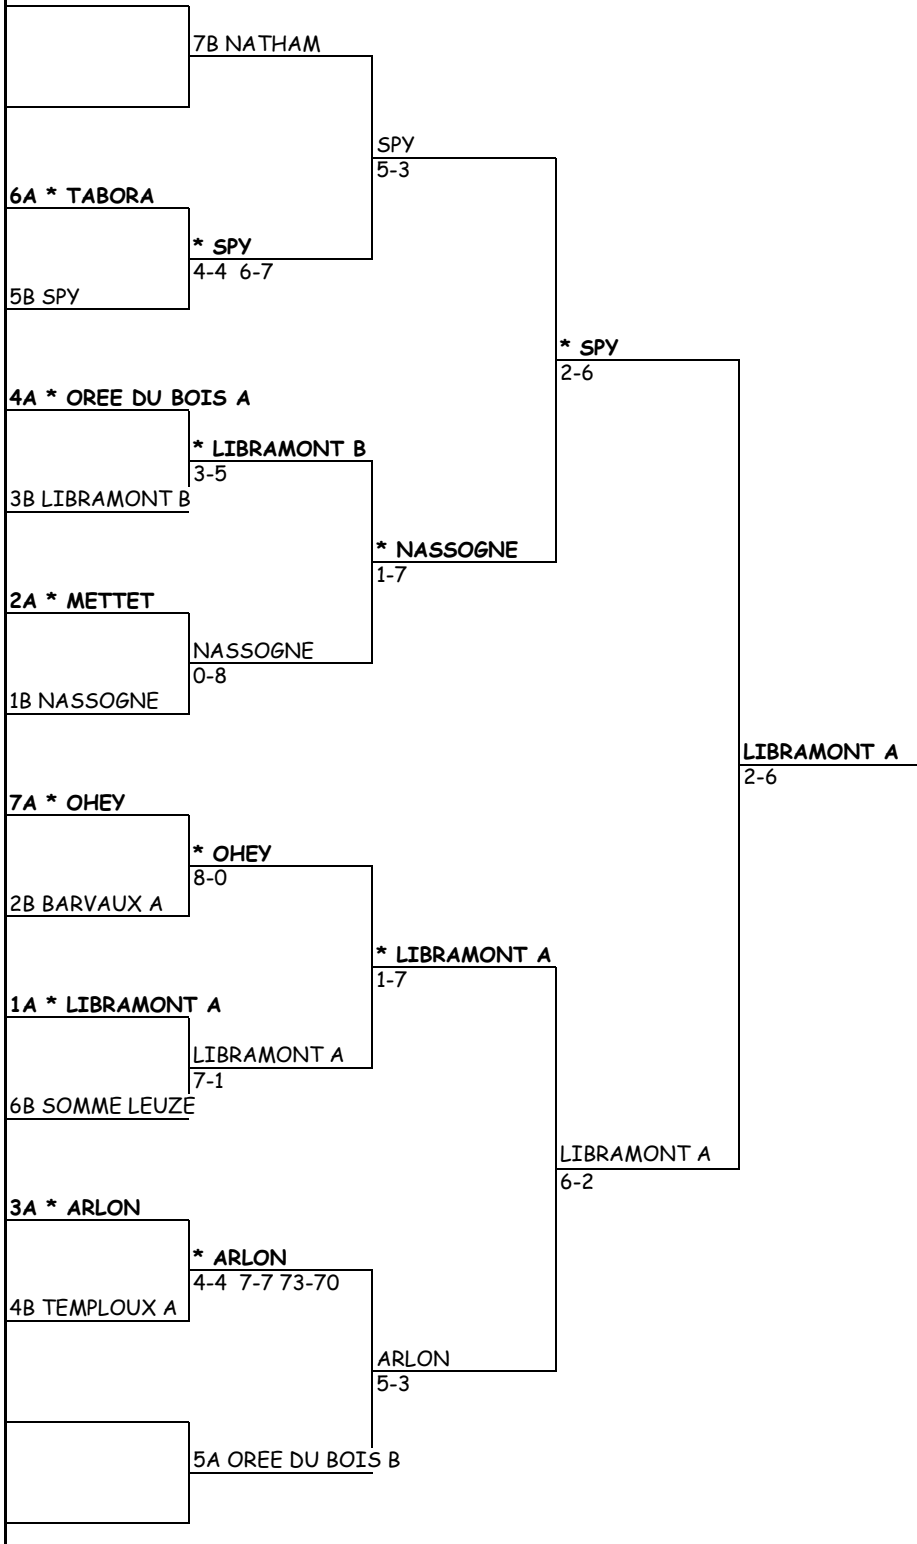

DAMES V

26 mai

2 juin

9 juin

16 juin