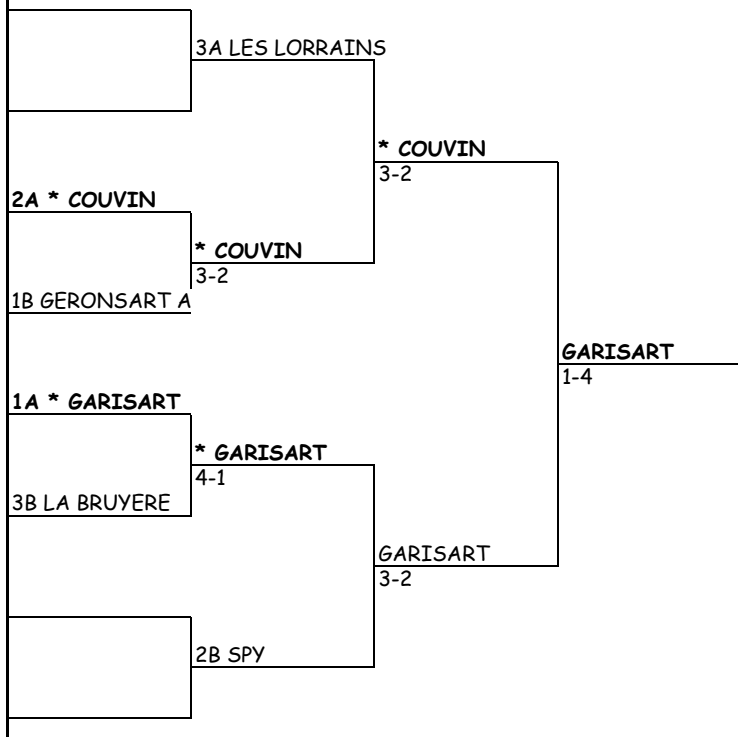

1B LA ROCHE A

**JEUNES GENS -15 DIV II**

26 mai

2 juin

9 juin

**JEUNES GENS -15 DIV III**

26 mai	2 juin	9 juin	16 juin	23 juin
	<b>4A OREE DU BOIS B</b>			
	<b>3B HALANZY A</b>	OREE DU BOIS B 5-0		
	<b>8A GARISART B</b>		OREE DU BOIS B 2-3	
	<b>6B HALANZY B</b>	* HALANZY B 2-3		
<b>2A NATHAM A</b>				* OREE DU BOIS B 2-3
<b>12B CINEY C</b>	* NATHAM A 3-2			
<b>11A INCOURT</b>		* INCOURT 0-5		
<b>5B LA CLOSIERE</b>	INCOURT 3-2			
<b>7A FONTENALLE</b>			* FONTENALLE 0-5	
<b>10B BASTOGNE B</b>	FONTENALLE 5-0			
<b>1A CITADELLE A</b>		FONTENALLE 1-4		
<b>9B METTET</b>	* METTET 1-4			
<b>5A TEMPLoux A</b>				OREE DU BOIS B 3-2
<b>2B MARCHE A</b>	* TEMPLoux A 5-0			
<b>10A HALANZY D</b>		* TEMPLoux A 4-1		
<b>4B LA BRUYERE B</b>	HALANZY D 4-1			
<b>9A HAILLOT</b>			TEMPLoux A 5-0	
<b>8B BERTRIX B</b>	* HAILLOT 4-1			
<b>12A CITADELLE B</b>		HAILLOT 5-0		
<b>11B GERONSART</b>	CITADELLE B 4-1			
				TEMPLoux A 1-4
	<b>6A BERTRIX A</b>			
		BERTRIX A 5-0		
	<b>7B BOIS DU LOUP</b>			
			* BERTRIX A 0-5	
	<b>3A BASTOGNE A</b>			
		* TABORA A 2-3		
	<b>1B TABORA A</b>			