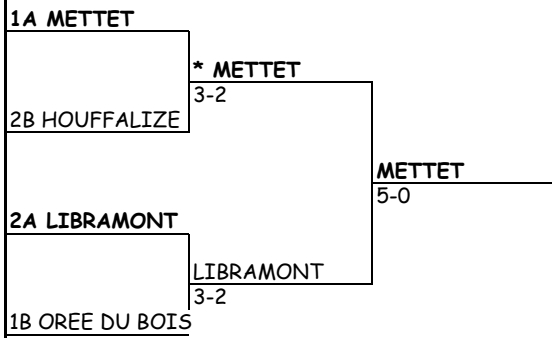

JEUNES GENS -17 DIV II

26 mai   2 juin