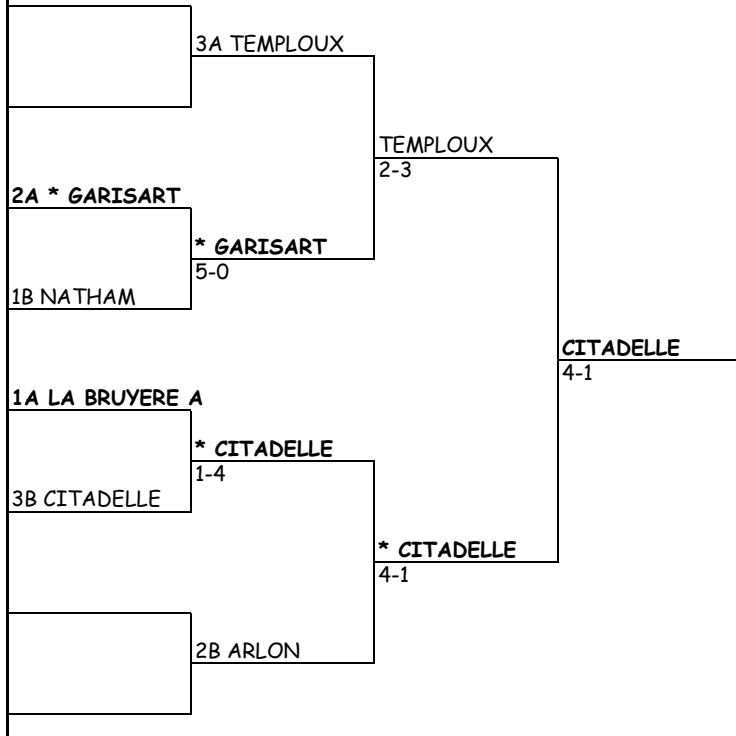

JEUNES GENS -13 II

26 mai

2 juin

9 juin