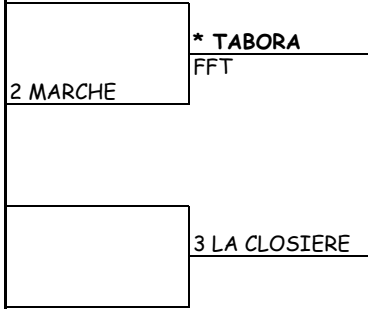

5 LA BRUYERE

**\* LA BRUYERE**  
1-7**LA BRUYERE**

7-1

**6 \* BEAURAING**

2 TEMPLoux A

**\* TEMPLoux A**  
0-8**LA BRUYERE**

2-6

**3 \* GODINNE B**

7 BASTOGNE

**BASTOGNE**  
2-6**\* BASTOGNE**

2-6

---

**DAMES 35 DIV II**

08 juillet 15 juillet

**1 \* TABORA**

---