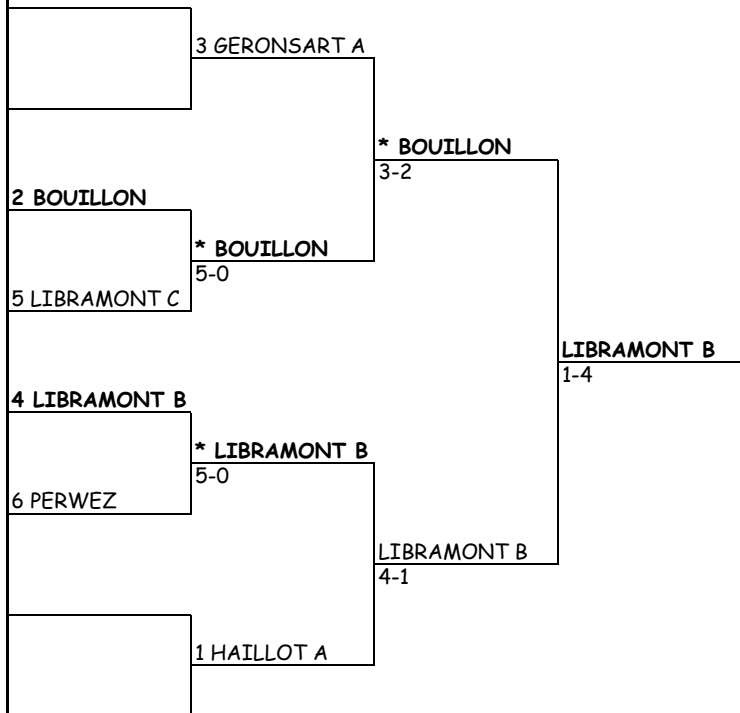

JEUNES FILLES -11 DIV II

16 juin

17 juin

23 juin