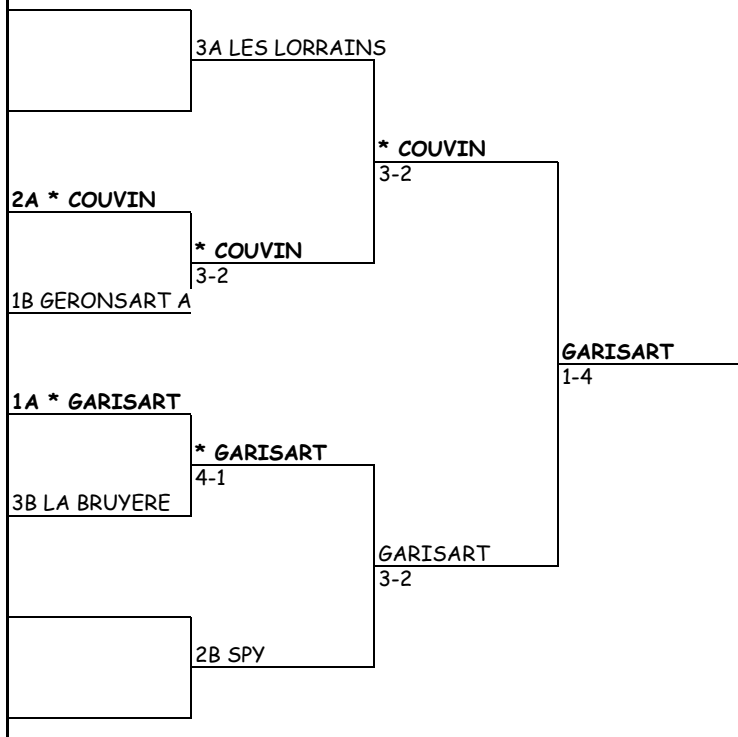

JEUNES GENS -15 DIV II

26 mai

2 juin

9 juin