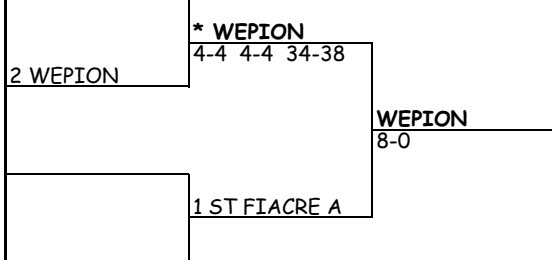

**DAMES 35 DIV III**

08 juillet 15 juillet

**3 \* STABULOIS**

---

**DD 35 DIV III**

26 juin 3 juillet

**3 \* SOMME LEUZE**

---