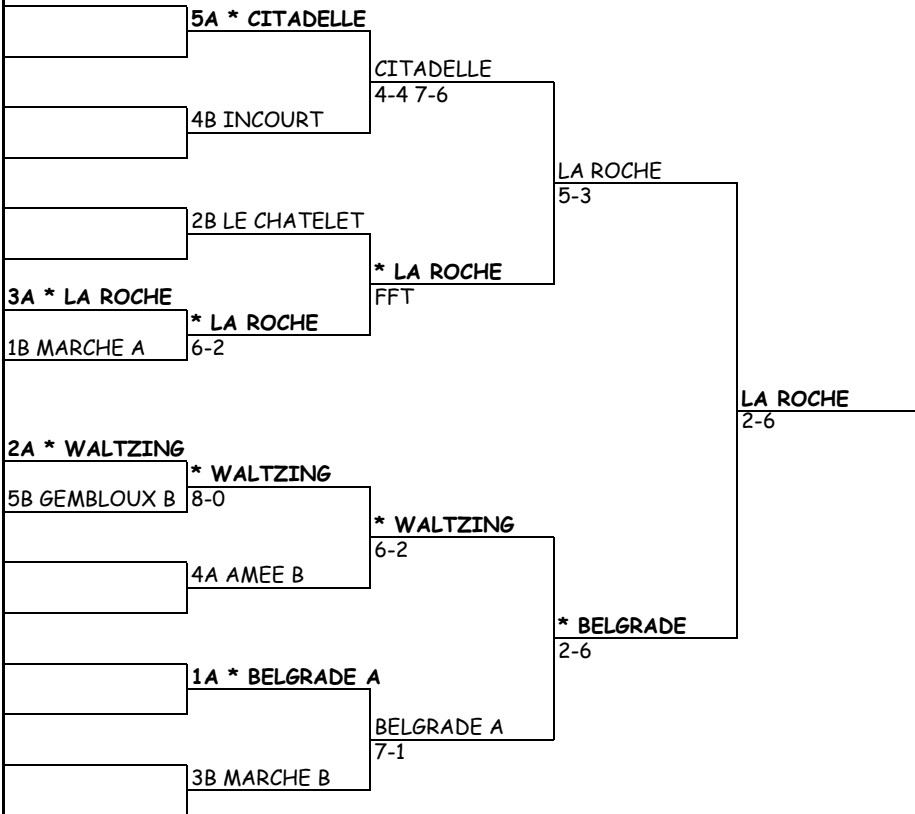

MESSIEURS VII (4/2)

03 juin

10 juin

17 juin

24 juin