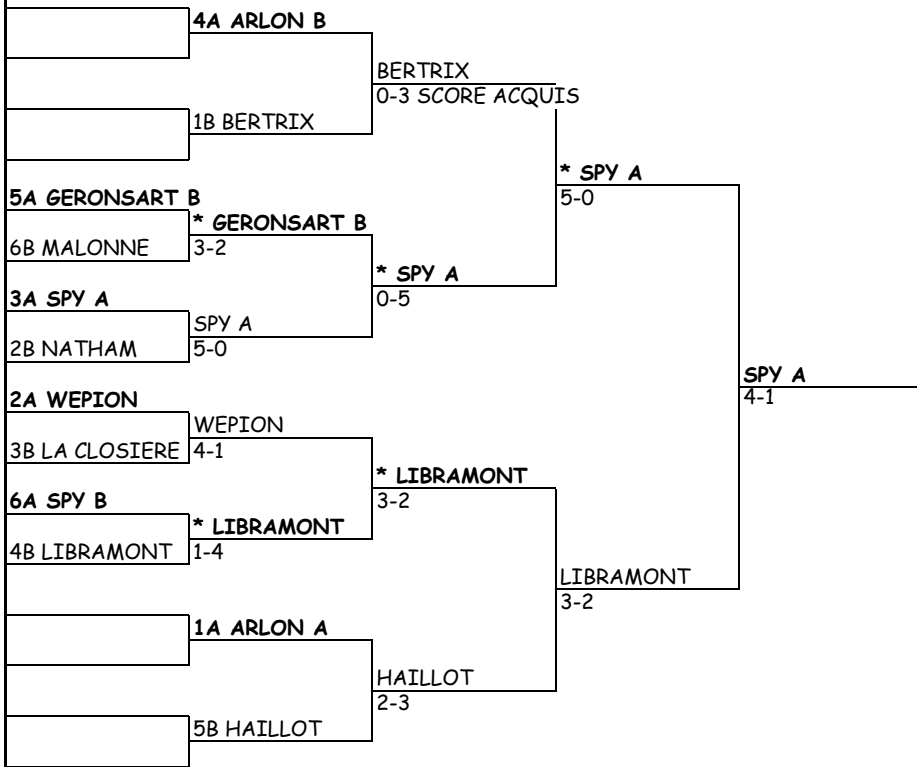

4B LES LORRAIN  
\* LA BRUYERE B  
4-1

1A LIBRAMONT  
LIBRAMONT  
4-1

5B BOIS DU LOUP

**JEUNES FILLES -13 DIV III**

26 mai      2 juin      9 juin      16 juin

**JEUNES GENS -17 DIV II**

26 mai      2 juin

**JEUNES GENS -17 DIV III**