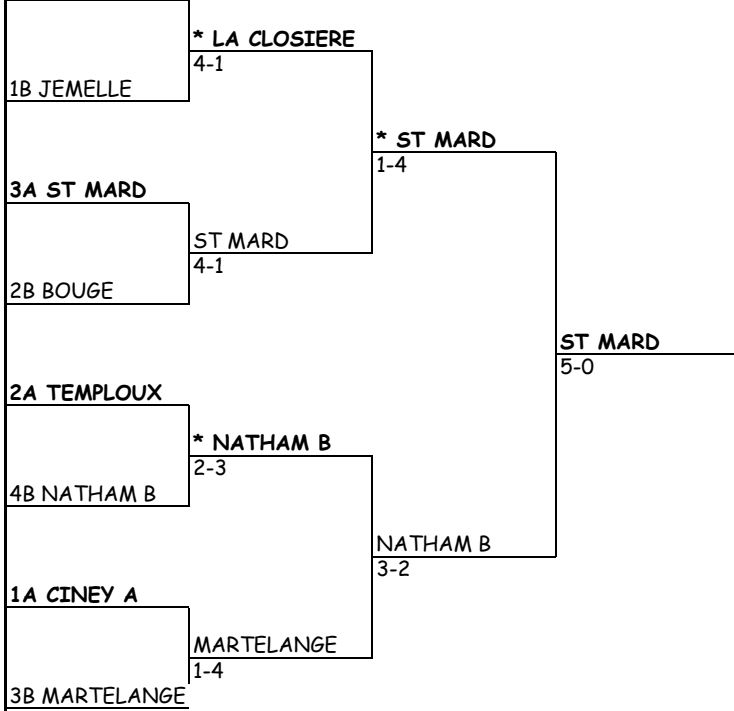

JEUNES FILLES -17 DIV III

26 mai   2 juin   9 juin

4A * LA CLOSIERE