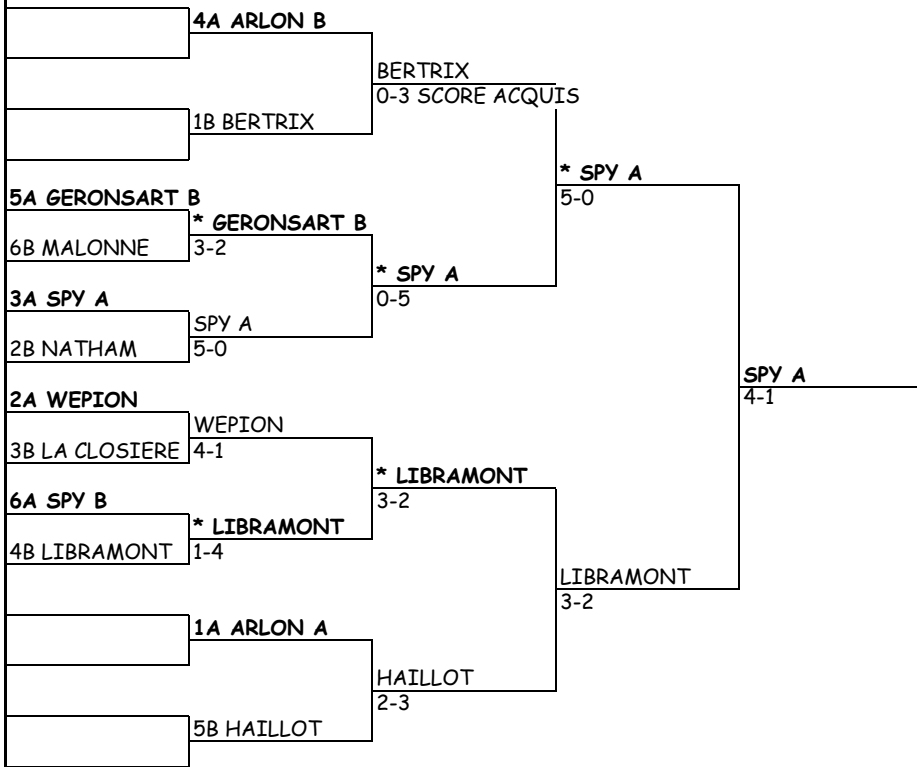

JEUNES FILLES -13 DIV III

26 mai   2 juin   9 juin   16 juin