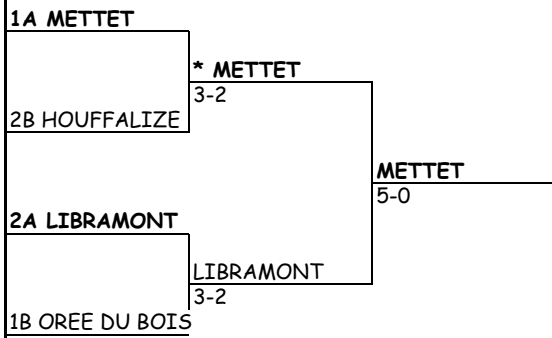

4B LES LORRAIN  
\* LA BRUYERE B  
4-1

1A LIBRAMONT  
LIBRAMONT  
4-1

5B BOIS DU LOUP

**JEUNES FILLES -13 DIV III**

26 mai      2 juin      9 juin      16 juin

**JEUNES GENS -17 DIV II**

26 mai      2 juin

**JEUNES GENS -17 DIV III**