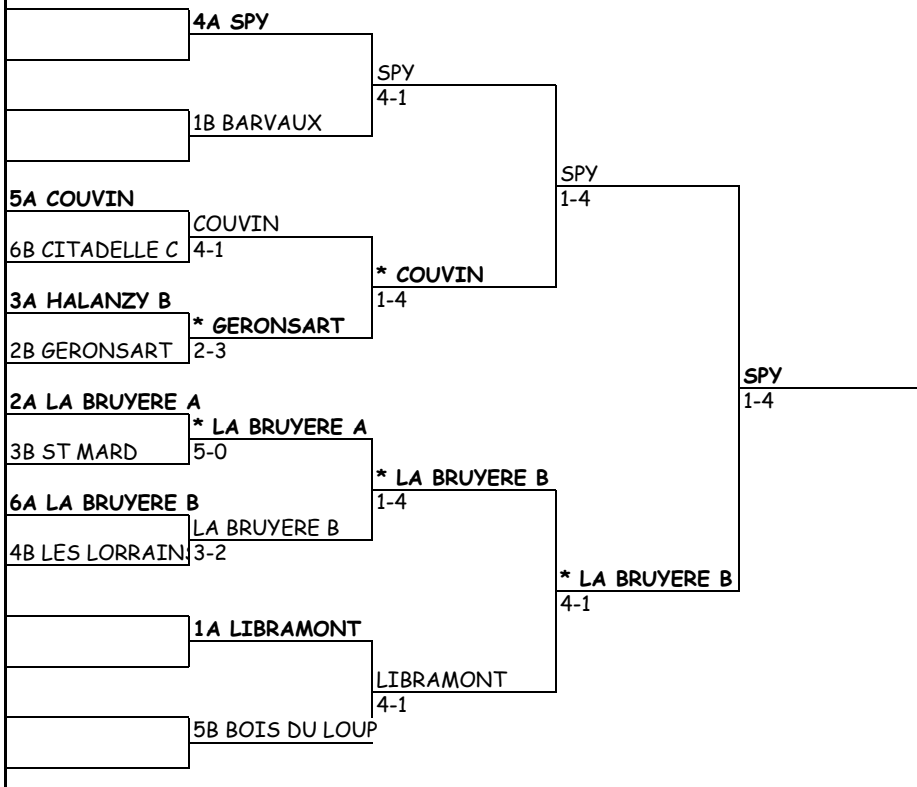

6-2

1 GERONSART

JEUNES FILLES -17 DIV III

26 mai 2 juin 9 juin

4A * LA CLOSIERE

JEUNES FILLES -15 DIV III

26 mai 2 juin 9 juin 16 juin

JEUNES FILLES -13 DIV III