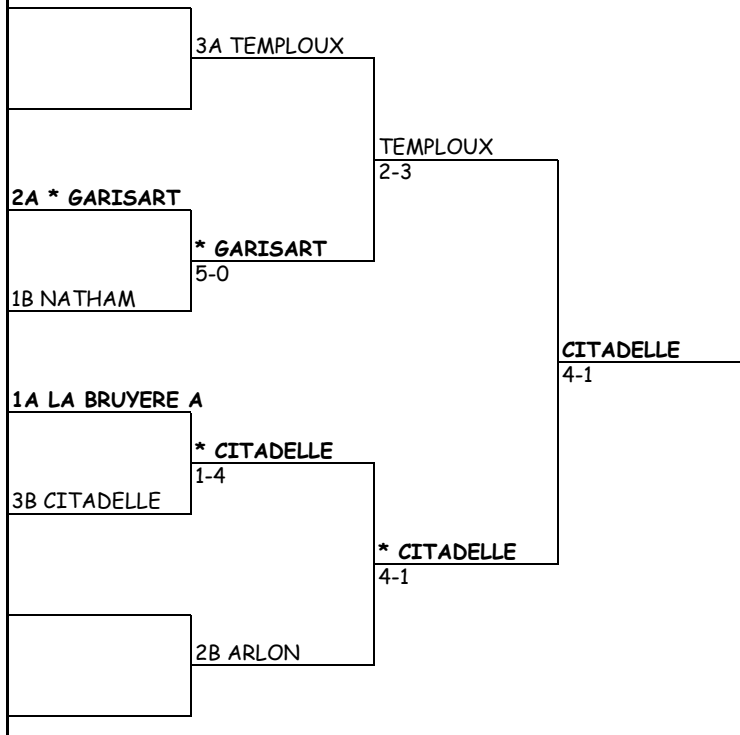

JEUNES GENS -13 II

26 mai

2 juin

9 juin