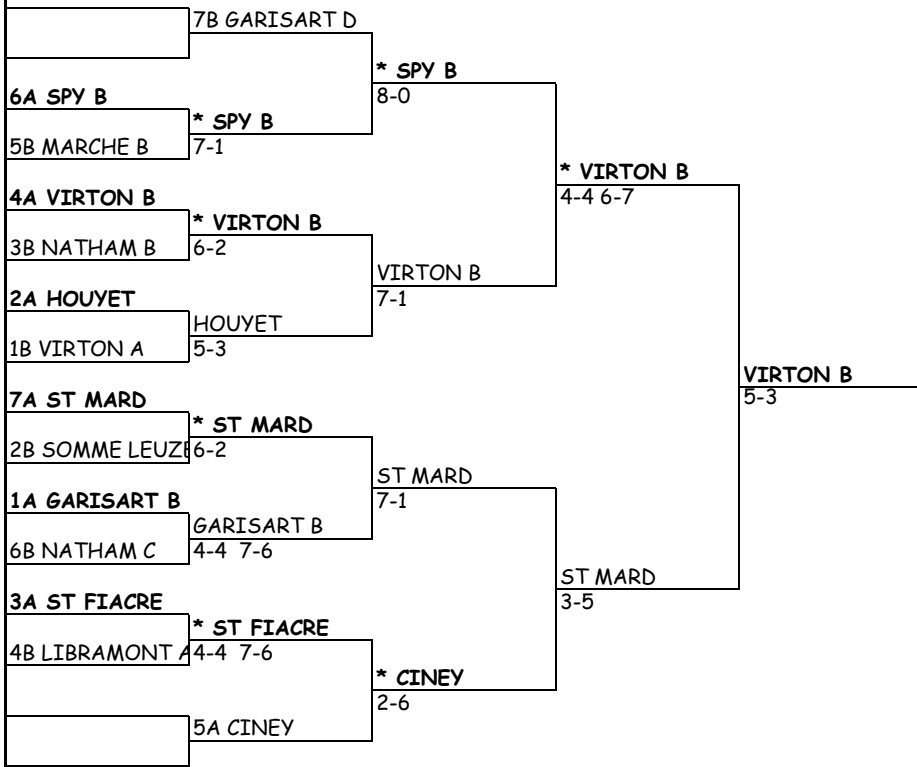

DAMES VII

26 mai

2 juin

9 juin

16 juin