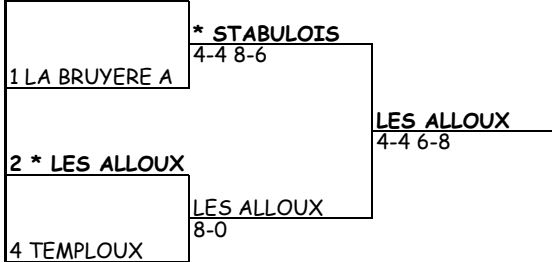

3 * STABULOIS