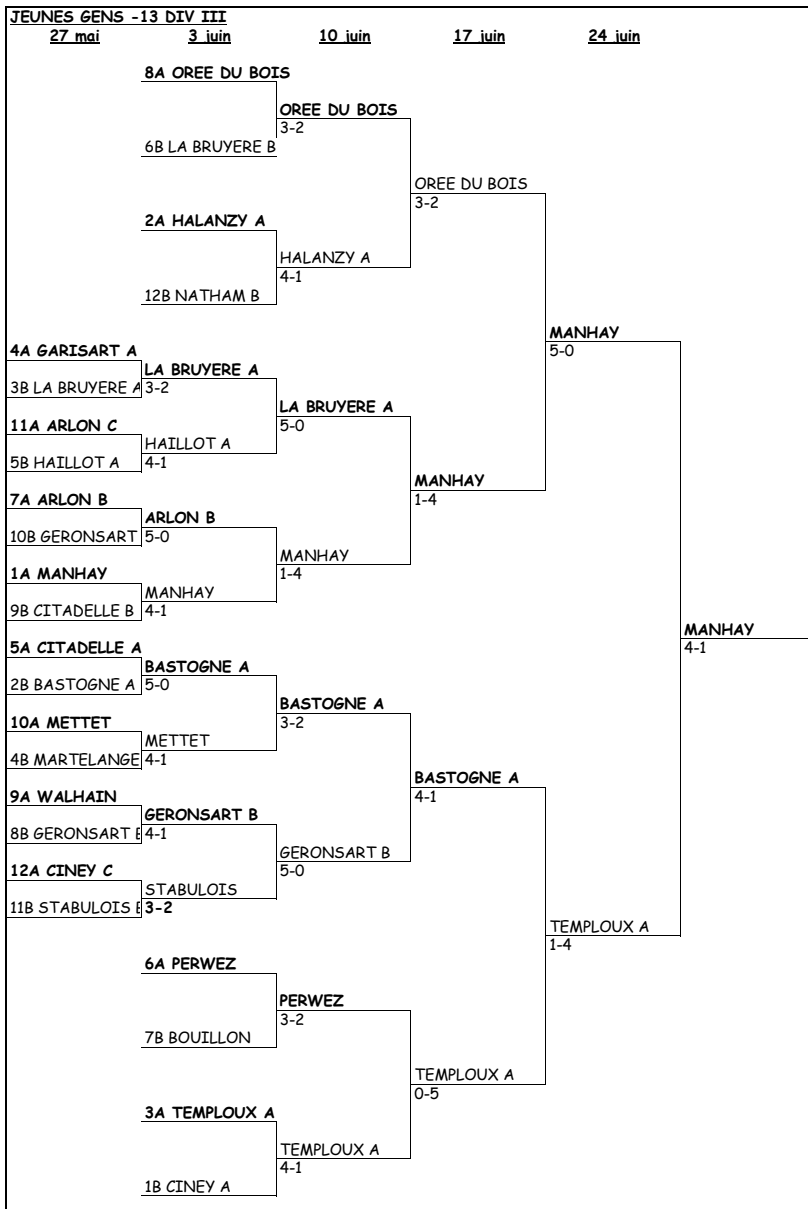

4-1

**4A HAILLOT**

**LA CLOSIERE**

3-2

**1B LA CLOSIERE**

**LA CLOSIERE**

3-2

**2A COUVIN B**

**COUVIN B**

4-1

**3B CINEY**

Les finales prévues le 10/06 peuvent, avec l'accord des 2 capitaines, se jouer le 17/06.

**JEUNES GENS -15 DIV III**

**JEUNES GENS -13 DIV II**

**JEUNES FILLES -17 DIV III**

27 mai 3 juin 10 juin

**4A HALANZY**

1B BERTRIX

HALANZY  
3-2**3A HAILLOT**

2B METTET

HAILLOT  
4-1HAILLOT  
1-4**2A LA CLOSIERE**

4B CINEY C

LA CLOSIERE  
4-1LA CLOSIERE  
5-0**1A STABULOIS**

3B CITADELLE B