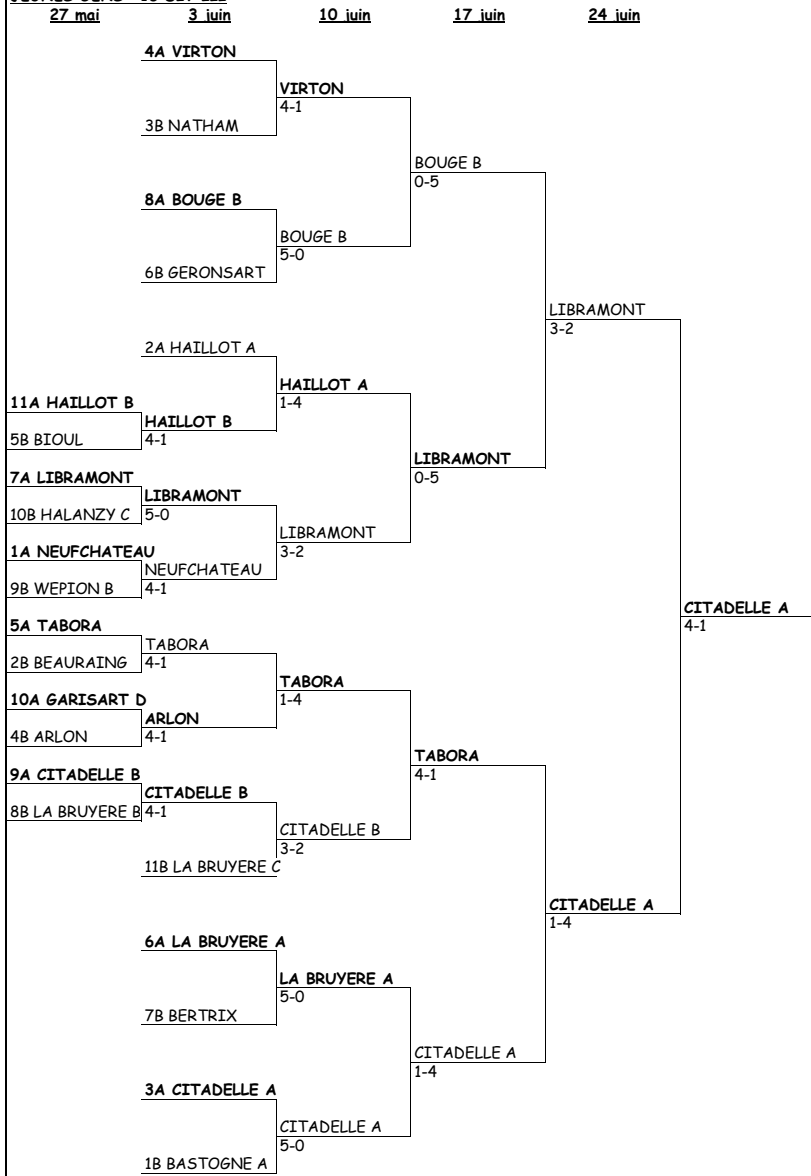

4-1

**4A HAILLOT**

**LA CLOSIERE**

3-2

**1B LA CLOSIERE**

**LA CLOSIERE**

3-2

**2A COUVIN B**

**COUVIN B**

4-1

**3B CINEY**

Les finales prévues le 10/06 peuvent, avec l'accord des 2 capitaines, se jouer le 17/06.

**JEUNES GENS -15 DIV III**

**JEUNES GENS -13 DIV II**

**JEUNES FILLES -17 DIV III**

27 mai 3 juin 10 juin