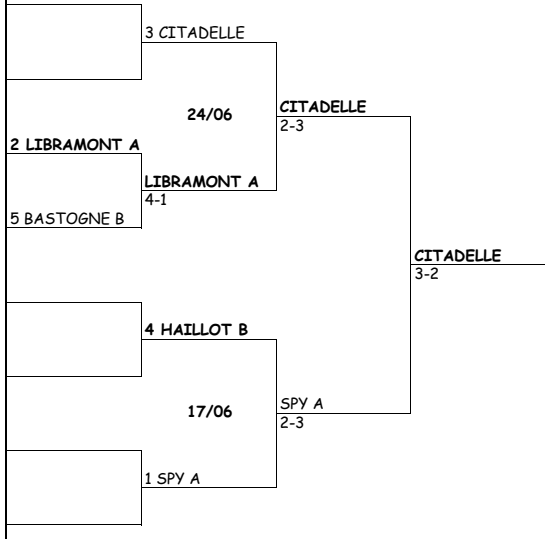

LES LORRAINS B  
4-1CITADELLE A  
4-1CITADELLE A  
0-5**1A LIBRAMONT A**

5B LA CLOSIERE B

LIBRAMONT A  
4-1

**JEUNES GENS -11 I**

25 juin

**2 ARLON B**

**JEUNES GENS -11 II**

17 juin

18 juin

24 juin

25 juin

**JEUNES FILLES -11 II**

17 juin

25 juin

<b>MESSEIERS 35 DIV II</b>			
08 juillet	15 juillet	22 juillet	
<b>3 LES ALLOUX A</b>			
7 HALANZY	LES ALLOUX A 7-1		
		<b>LES ALLOUX A</b> 0-8 (Fff)	
<b>2 STABULOIS</b>			
6 TAMINES	TAMINES 4-4 6-8		
			<b>LES ALLOUX A</b> 6-2
<b>1 NASSOGNE</b>			
5 NATHAM	NATHAM 3-5		
		TABORA 4-4 6-6 50-55	
<b>4 TABORA</b>			
8 LES ALLOUX C	TABORA 4-4 6-6 57-52		

<b>MESSEIERS 35 DIV III</b>			
08 juillet	15 juillet	22 juillet	29 juillet
<b>5 WELLIN A</b>			
14 WELLIN B	WELLIN B 2-6		
		<b>GEMBLOUX A</b> 4-4 6-7	
<b>1 GEMBLOUX A</b>			
8 MALONNE	GEMBLOUX A 7-1		
			<b>GEMBLOUX A</b> 6-2
<b>4 LA CLOSIERE</b>			
6 COUVIN A	COUVIN A 2-6		
		COUVIN A 4-4 7-6	
<b>9 SPY C</b>			
12 SAINT HUBERT	SPY C 5-3		
<b>7 LIBRAMONT</b>			
10 NEUFCHATEAU B	NEUFCHATEAU B 1-7		
		<b>RAIL</b> 2-6	
<b>11 RAIL</b>			
3 BIOUL	RAIL 6-2		
			<b>ATHUS</b> 3-5
<b>2 ATHUS</b>			
13 BERTRIX C	ATHUS 8-0		
		ATHUS 4-4 9-7	
			<b>15 CITADELLE B</b>