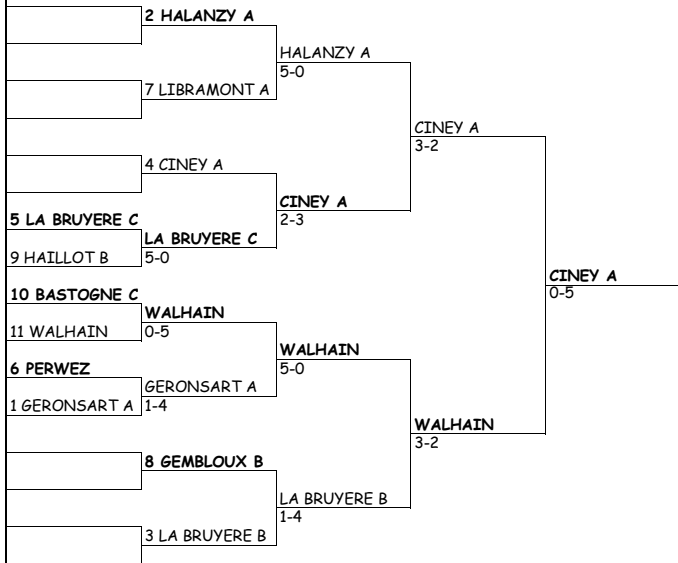

LES LORRAINS B  
4-1CITADELLE A  
4-1CITADELLE A  
0-5**1A LIBRAMONT A**

5B LA CLOSIERE B

LIBRAMONT A  
4-1

**JEUNES GENS -11 I**

25 juin

**2 ARLON B**

**JEUNES GENS -11 II**

17 juin

18 juin

24 juin

25 juin

**JEUNES FILLES -11 II**

17 juin

25 juin

<b>MESSEIERS 35 DIV II</b>			
08 juillet	15 juillet	22 juillet	
<b>3 LES ALLOUX A</b>			
7 HALANZY	LES ALLOUX A 7-1		
		<b>LES ALLOUX A</b> 0-8 (Fff)	
<b>2 STABULOIS</b>			
6 TAMINES	TAMINES 4-4 6-8		
			<b>LES ALLOUX A</b> 6-2
<b>1 NASSOGNE</b>			
5 NATHAM	NATHAM 3-5		
		TABORA 4-4 6-6 50-55	
<b>4 TABORA</b>			
8 LES ALLOUX C	TABORA 4-4 6-6 57-52		