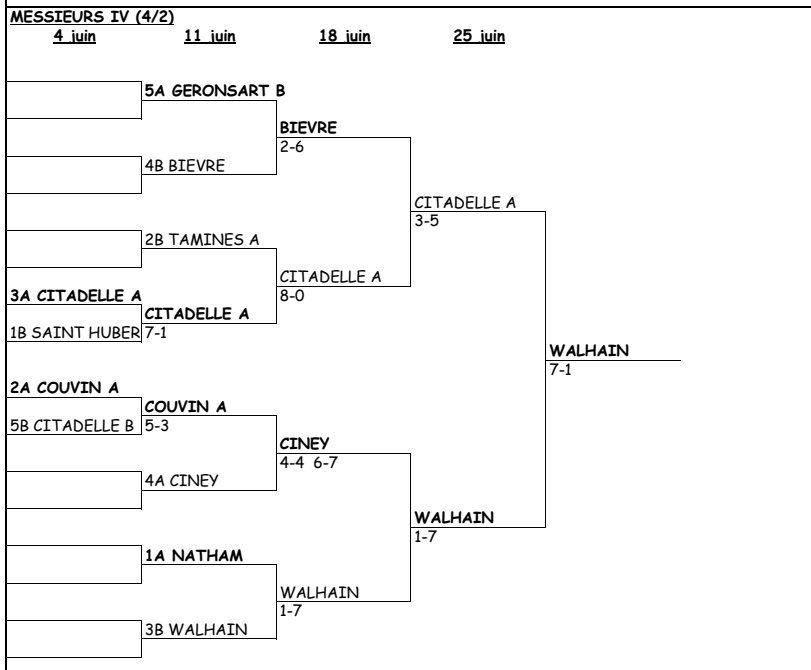

**MESSEURS VII (6/3)**

4 juin                      11 juin

**MESSEURS I (4/2)**

4 juin                      11 juin

MESSIEURS V (4/2)		4 juin	11 juin	18 juin	25 juin
	6A RHISNES B				
	1B HALANZY A			HALANZY A 3-5	
5A GODINNE B	GODINNE B 8-0			BAYARD 7-1	
4B MARCHE B				BAYARD 5-3	
3A MARCHE A	BAYARD 2-6				BAYARD 5-3
2B BAYARD					
2A GERONSART A	GERONSART A 4-0 (score acquis)			GEMBLOUX B 5-3	
6B BELGRADE				GEMBLOUX B 4-4 7-6	
1A LA ROCHE	GEMBLOUX B 3-5				
5B GEMBLOUX B					
	4A ARLON C			ARLON C 8-0	
	3B JEMELLE				