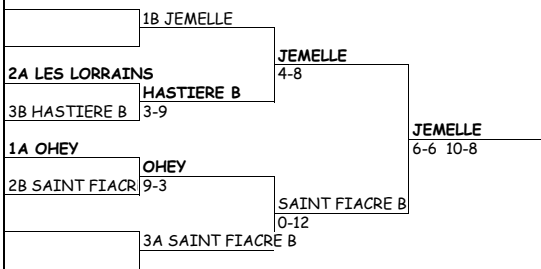

**INTERSERIES 2017**

**MESSEURS IV (6/3)**

4 juin                      11 juin                      18 juin

**MESSEURS V (6/3)**

4 juin                      11 juin

**MESSEURS VI (6/3)**

4 juin                      11 juin                      18 juin

**MESSEURS VII (6/3)**

4 juin                      11 juin

**MESSEURS I (4/2)**

4 juin                      11 juin

MESSIEURS V (4/2)		4 juin	11 juin	18 juin	25 juin
	6A RHISNES B				
	1B HALANZY A			HALANZY A 3-5	
5A GODINNE B	GODINNE B 8-0			BAYARD 7-1	
4B MARCHE B				BAYARD 5-3	
3A MARCHE A	BAYARD 2-6				BAYARD 5-3
2B BAYARD					
2A GERONSART A	GERONSART A 4-0 (score acquis)			GEMBLOUX B 5-3	
6B BELGRADE				GEMBLOUX B 4-4 7-6	
1A LA ROCHE	GEMBLOUX B 3-5				
5B GEMBLOUX B					
	4A ARLON C			ARLON C 8-0	
	3B JEMELLE				