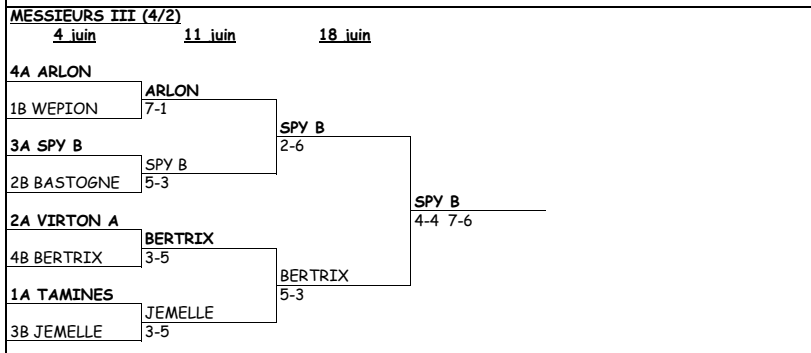

**MESSEURS VII (6/3)**

4 juin                      11 juin

**MESSEURS I (4/2)**

4 juin                      11 juin

MESSIEURS V (4/2)		4 juin	11 juin	18 juin	25 juin
	6A RHISNES B				
	1B HALANZY A			HALANZY A 3-5	
5A GODINNE B	GODINNE B 8-0			BAYARD 7-1	
4B MARCHE B				BAYARD 5-3	
3A MARCHE A	BAYARD 2-6				BAYARD 5-3
2B BAYARD					
2A GERONSART A	GERONSART A 4-0 (score acquis)			GEMBLOUX B 5-3	
6B BELGRADE				GEMBLOUX B 4-4 7-6	
1A LA ROCHE	GEMBLOUX B 3-5				
5B GEMBLOUX B					
	4A ARLON C			ARLON C 8-0	
	3B JEMELLE				