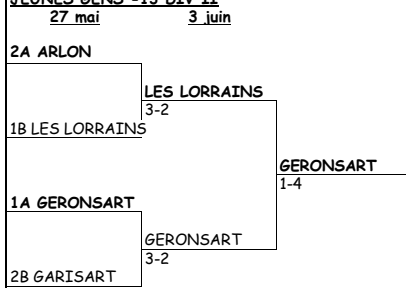

**2B GERONSART A**

**GERONSART A**

4-1

**1A BOIS DU LOUP**

**METTET**

3-2

**4B METTET**

**GERONSART A**

4-1

**4A HAILLOT**

**LA CLOSIERE**

3-2

**1B LA CLOSIERE**

**LA CLOSIERE**

3-2

**2A COUVIN B**

**COUVIN B**

4-1

**3B CINEY**

Les finales prévues le 10/06 peuvent, avec l'accord des 2 capitaines, se jouer le 17/06.

**JEUNES GENS -15 DIV III**

**JEUNES GENS -13 DIV II**

**JEUNES FILLES -17 DIV III**

27 mai 3 juin 10 juin

**4A HALANZY**

1B BERTRIX

HALANZY  
3-2**3A HAILLOT**

2B METTET

HAILLOT  
4-1HAILLOT  
1-4**2A LA CLOSIERE**

4B CINEY C

LA CLOSIERE  
4-1LA CLOSIERE  
5-0**1A STABULOIS**

3B CITADELLE B