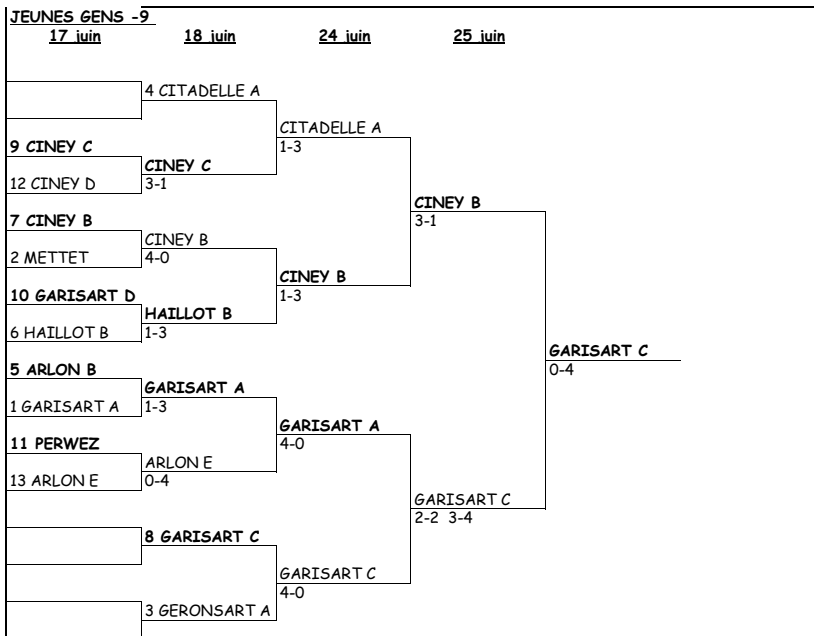

LES LORRAINS B  
4-1CITADELLE A  
4-1CITADELLE A  
0-5**1A LIBRAMONT A**

5B LA CLOSIERE B

LIBRAMONT A  
4-1

**JEUNES GENS -11 I**

25 juin

**2 ARLON B**

**JEUNES GENS -11 II**

17 juin

18 juin

24 juin

25 juin

**JEUNES FILLES -11 II**

17 juin

25 juin

<b>MESSEIERS 35 DIV II</b>			
08 juillet	15 juillet	22 juillet	
<b>3 LES ALLOUX A</b>			
7 HALANZY	LES ALLOUX A 7-1		
		<b>LES ALLOUX A</b> 0-8 (Fff)	
<b>2 STABULOIS</b>			
6 TAMINES	TAMINES 4-4 6-8		
			<b>LES ALLOUX A</b> 6-2
<b>1 NASSOGNE</b>			
5 NATHAM	NATHAM 3-5		
		TABORA 4-4 6-6 50-55	
<b>4 TABORA</b>			
8 LES ALLOUX C	TABORA 4-4 6-6 57-52		