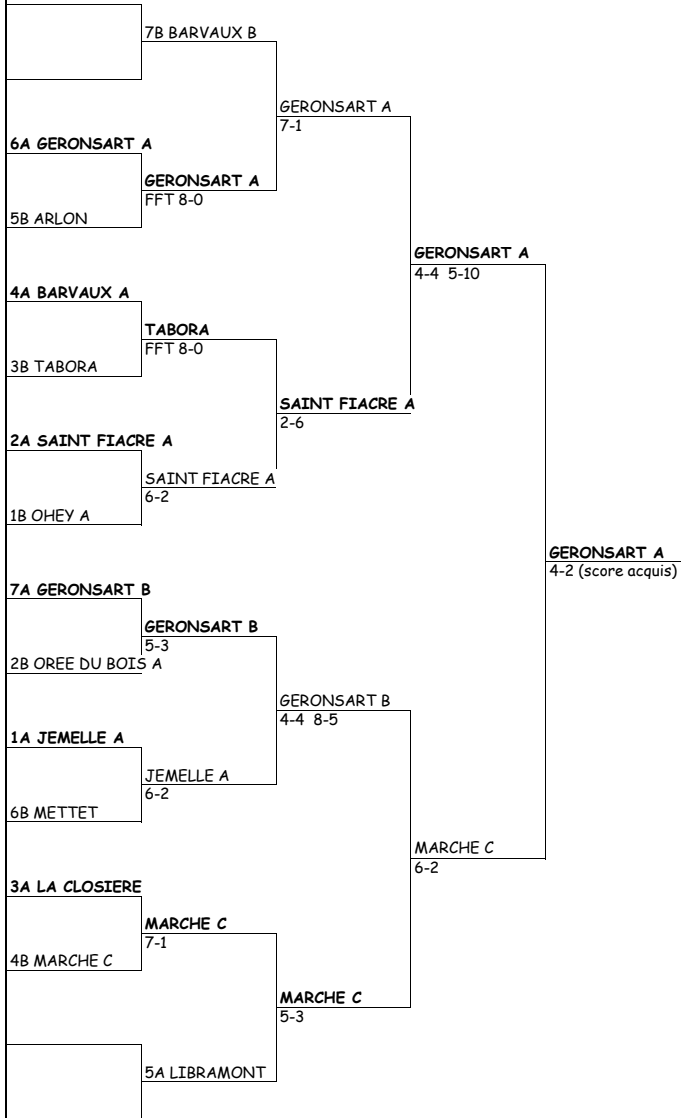

DAMES V

27 mai

3 juin

10 juin

17 juin